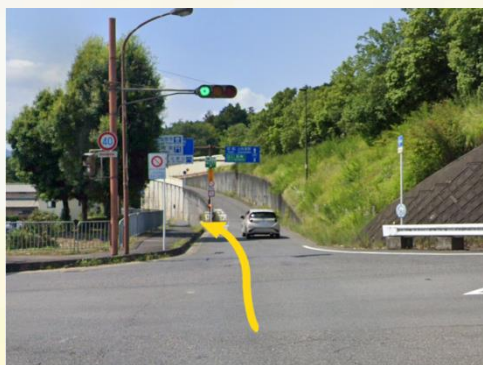

ACCESS

堅田方面よりお越しの方

A 近江神宮ランプを下車後、
交差点を直進し、すぐの左側側道へ

B 「神宮町」交差点を右折

C 川を越えてすぐ右折

ACCESS

1 小嶋乳児院

大津市錦織一丁目 14 番 25 号

[Google マップ](#)

2 小嶋の家

大津市錦織一丁目 10 番 21 号

[Google マップ](#)

3 こばと子ども家庭サポートセンター分室

大津市錦織一丁目 10 番 22 号

[Google マップ](#)

4 里親支援センターしが