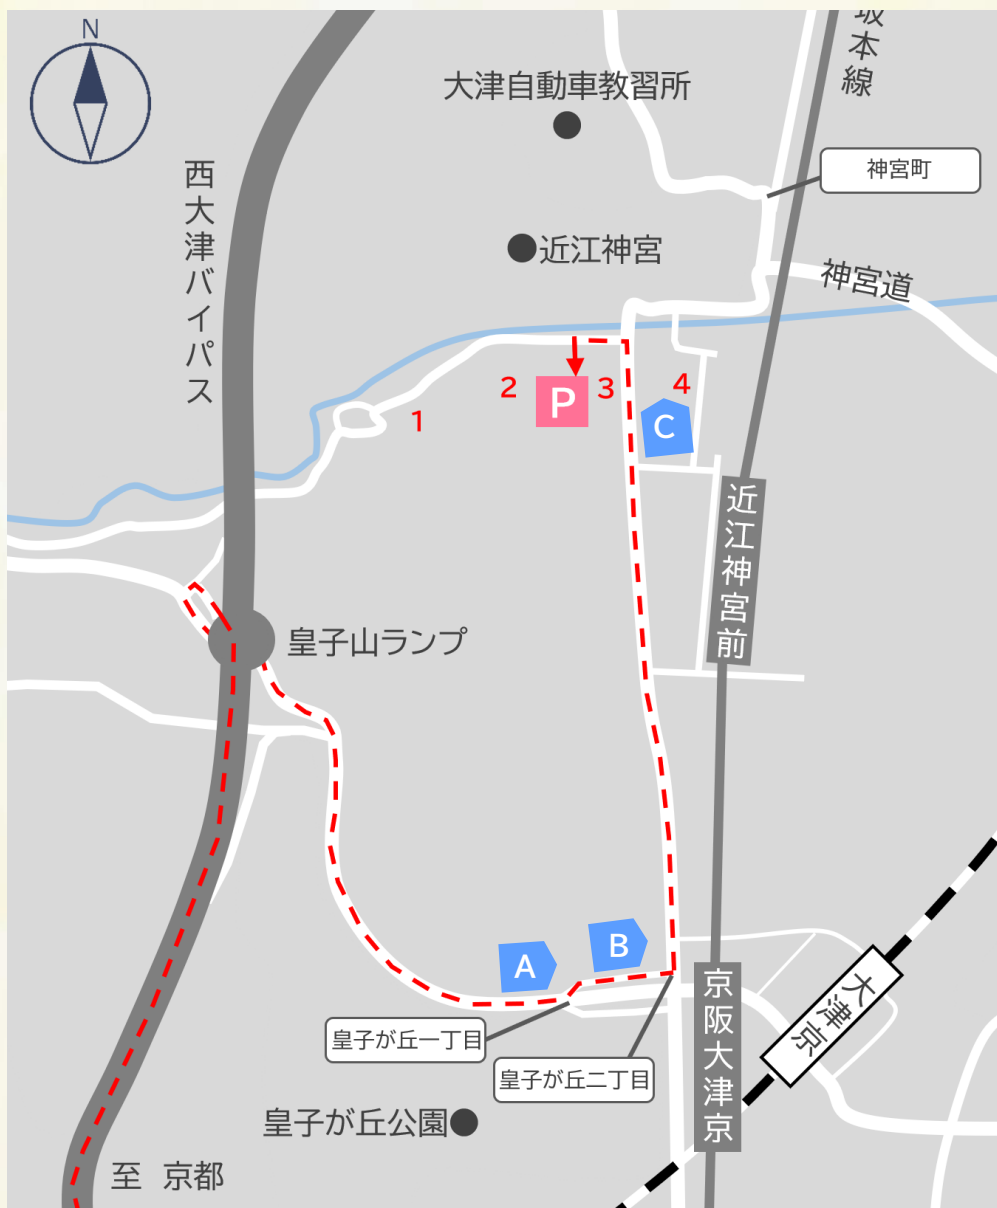

ACCESS

京都方面よりお越しの方

A 「皇子が丘一丁目」交差点を
左側側道へ

B 「皇子が丘二丁目」交差点を左折

C 川の手前を左折

ACCESS

1 小嶋乳児院

大津市錦織一丁目 14 番 25 号

[Google マップ](#)

2 小嶋の家

大津市錦織一丁目 10 番 21 号

[Google マップ](#)

3 こばと子ども家庭サポートセンター分室

大津市錦織一丁目 10 番 22 号

[Google マップ](#)

4 里親支援センターしが

大津市錦織二丁目 9 番 3 号

[Google マップ](#)