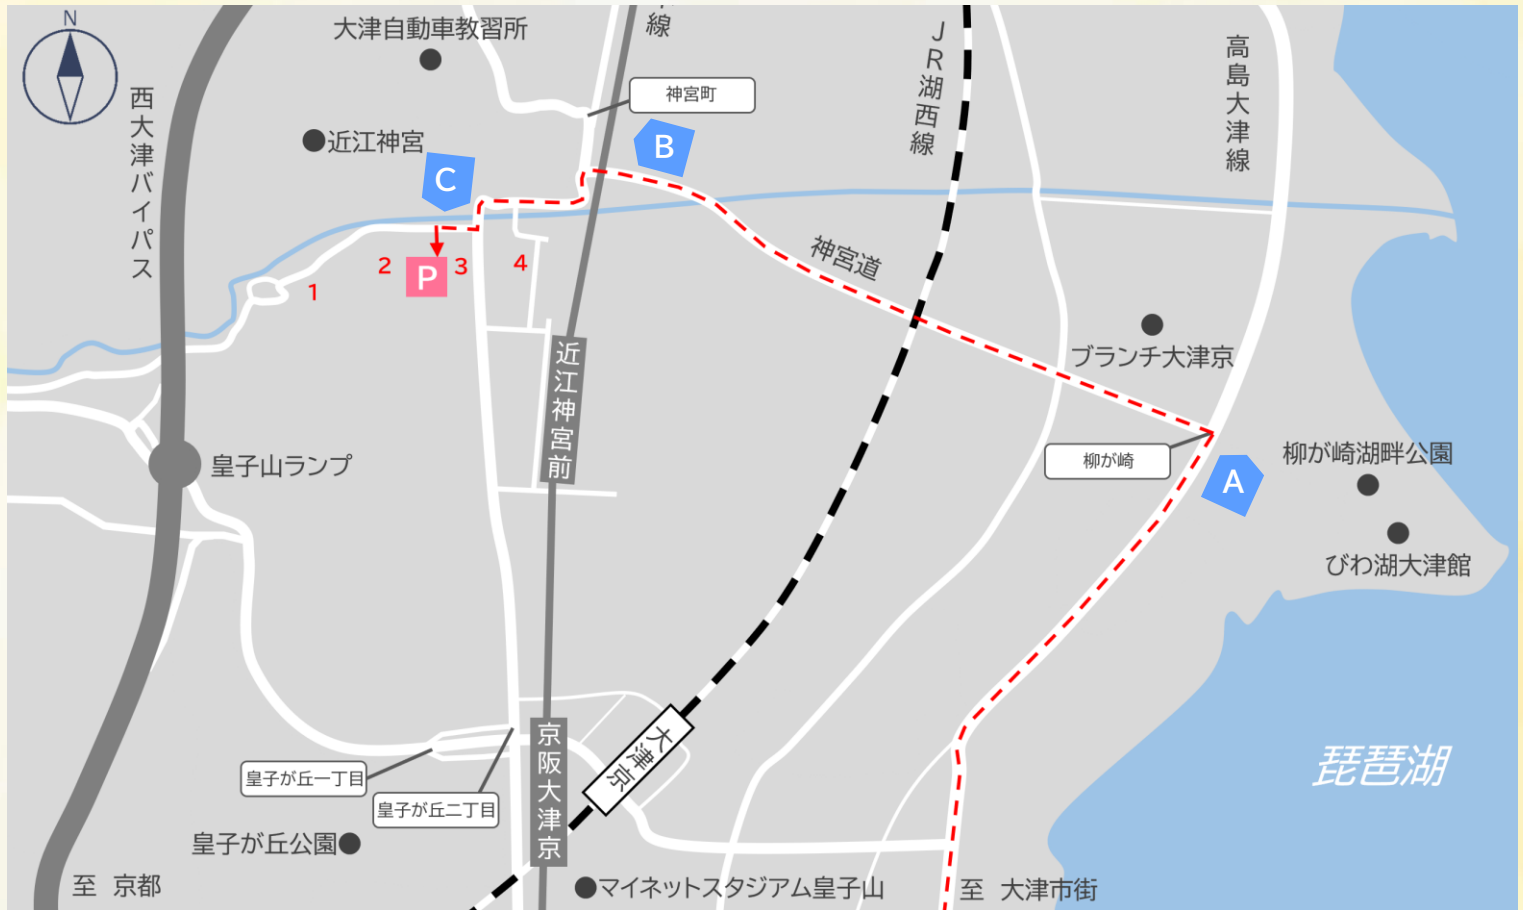

ACCESS

大津市街よりお越しの方

A 「柳が崎」交差点を左折

B 踏切を越えて左折

C 川を越えてすぐ右折

ACCESS

1 小嶋乳児院

大津市錦織一丁目 14 番 25 号

[Google マップ](#)

2 小嶋の家

大津市錦織一丁目 10 番 21 号

[Google マップ](#)

3 こばと子ども家庭サポートセンター分室

大津市錦織一丁目 10 番 22 号

[Google マップ](#)

4 里親支援センターしが

大津市錦織二丁目 9 番 3 号

[Google マップ](#)