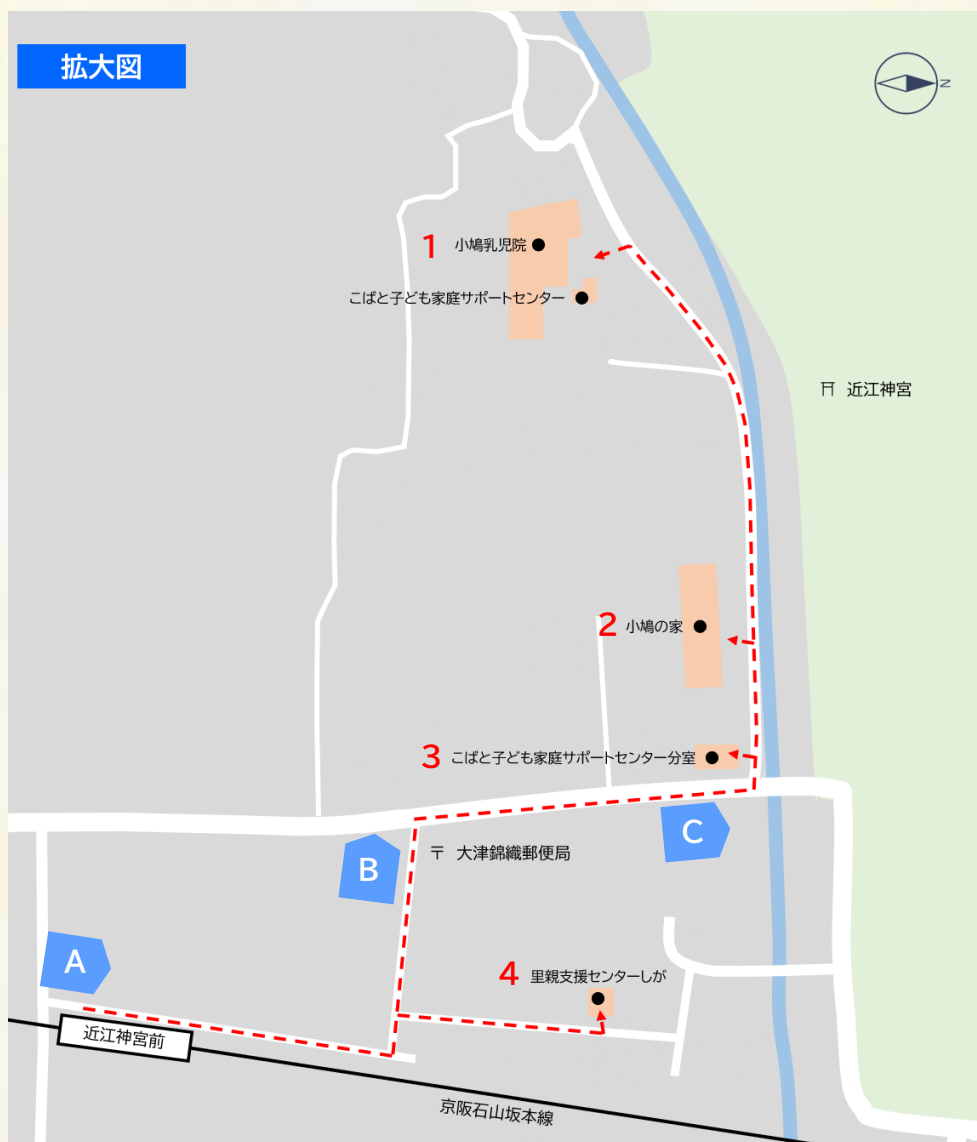

## 【京阪】近江神宮前駅よりお越しの方（北西方向へ徒歩約7分）

A 近江神宮前(西側)を北方向へ

B 大津錦織郵便局の角を右折

C 川の手前を左折

## 1 小嶋乳児院

大津市錦織一丁目 14 番 25 号

[Google マップ](#)

## 2 小嶋の家

大津市錦織一丁目 10 番 21 号

[Google マップ](#)

## 4 里親支援センターしが

大津市錦織二丁目 9 番 3 号

[Google マップ](#)