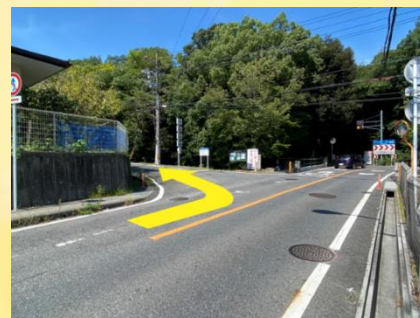

ACCESS

【JR 湖西線】大津京駅よりお越しの方（北西方向へ徒歩約 20 分）

A 大津京駅(東側)を北方向へ

B 駅北側の角を左折

C 左側の側道へ

D Y字路は右側を進む

E 横断歩道を渡り右折

F 川の手前を左折